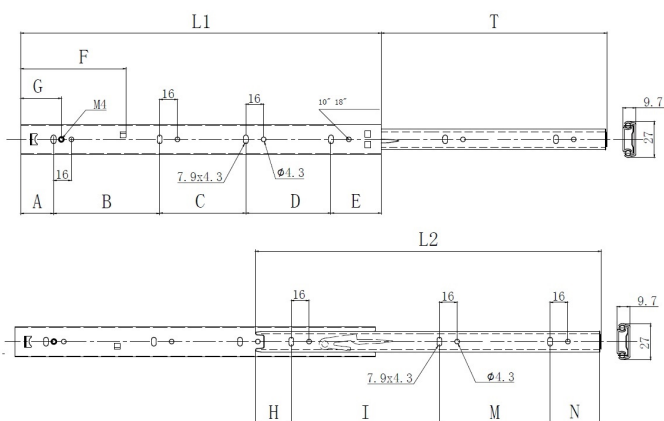

## Description:

Drawer Slide 8827, 550mm, W/Stop & Release, BZP

## Item number:

16.10.051-1

Units	Box	Carton	HS Code	Barcode
Pair			8302420090	
				5704866106504

L	L1	L2	T	A	B	C	D	E	F	G	H	I	M	N
250	250	246.5	166.5	25	96	96	\	33	72	32	22	96	96	32.5
300	300	296.5	216.5	25	128	96	\	51	86	32	22	128	96	50.5
350	350	346.5	254	25	128	96	64	37	110	32	22	181.5	102	41
400	400	396.5	279.4	35	128	128	64	45	124	42	32	192	128	44.5
450	450	446.5	304.8	35	128	128	128	31	138	42	32	224	160	30.5
500	500	496.5	330.2	35	160	128	128	49	152	42	32	224	192	48.5
550	550	546.5	355.6	35	160	160	160	35	166	42	32	236	224	34.5
600	600	596.5	381	35	192	160	160	53	180	42	32	256	256	52.5